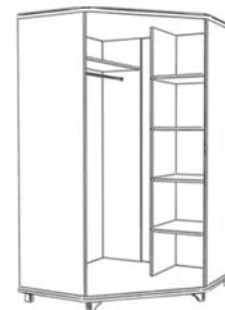

biblioteczka **B1**
193x52x40

biblioteczka **B2**
193x97x40

biblioteczka **B3**
193x97x40

biblioteczka **B4**
193x80x40

biblioteczka **B5**
193x80x40

witryna narożna
193x52x52

szafa **3DR**
203x135x60

VENUS

szafa **1DR**
203x51x60

szafa **2DR**
203x93x60

szafa **3DR+3SL**
203x135x60

szafa **4DR**
203x177x60

szafa narożna wolnostojąca
194x102x102

szerokość szafy wynosi 48 cm
szafę tą polecamy, gdy będzie
postawiona samodzielnie

VENUS

szafa narożna **1DR**
203x88x88

szerokość boku szaf
wynosi 56 cm

szafy te polecamy, gdy obok
postawiona będzie inna szafa
z kolekcji VENUS

szafa narożna **2DR**
203x119x119

łóżka **VENUS** wykonane są ze sklejki lub naturalnego rattanu oraz drewna sosnowego, do wyboru **10 wybarwień**