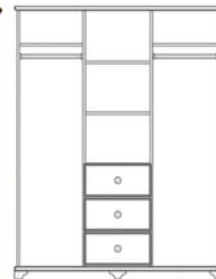

biblioteczka **B1**
193x52x40

biblioteczka **B2**
193x97x40

biblioteczka **B3**
193x97x40

biblioteczka **B4**
193x80x40

biblioteczka **B5**
193x80x40

witryna narożna
193x52x52

szafa **3DR**
203x135x60

VENUS

szafa **1DR**
203x51x60

szafa **2DR**
203x93x60

szafa **3DR+3SL**
203x135x60

szafa **4DR**
203x177x60

szafa narożna wolnostojąca
194x102x102

szerokość szafy wynosi 48 cm
szafę tą polecamy, gdy będzie
postawiona samodzielnie