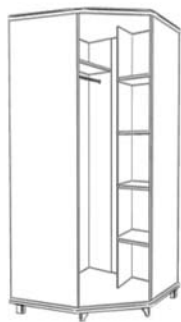

biblioteczka **B1**
193x52x40

biblioteczka **B2**
193x97x40

biblioteczka **B3**
193x97x40

biblioteczka **B4**
193x80x40

biblioteczka **B5**
193x80x40

witryna narożna
193x52x52

szafa **3DR**
203x135x60

VENUS

szafa **1DR**
203x51x60

szafa **2DR**
203x93x60

szafa **3DR+3SL**
203x135x60

szafa **4DR**
203x177x60

szafa narożna wolnostojąca
194x102x102

szerokość szafy wynosi 48 cm
szafę tą polecamy, gdy będzie
postawiona samodzielnie

VENUS

szafa narożna **1DR**
203x88x88

szerokość boku szaf
wynosi 56 cm

szafy te polecamy, gdy obok
postawiona będzie inna szafa
z kolekcji VENUS

szafa narożna **2DR**
203x119x119

łóżka **VENUS** wykonane są ze sklejki lub naturalnego rattanu oraz drewna sosnowego, do wyboru **10 wybarwień**