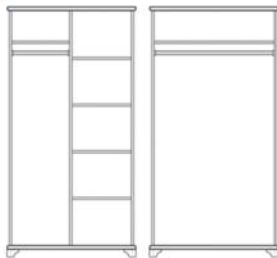

biblioteczka **B1**
193x52x40

biblioteczka **B2**
193x97x40

biblioteczka **B3**
193x97x40

biblioteczka **B4**
193x80x40

biblioteczka **B5**
193x80x40

witryna narożna
193x52x52

szafa **3DR**
203x135x60

VENUS

szafa **1DR**
203x51x60

szafa **2DR**
203x93x60

szafa **3DR+3SL**
203x135x60

szafa **4DR**
203x177x60

szafa narożna wolnostojąca
194x102x102

szerokość szafy wynosi 48 cm
szafę tą polecamy, gdy będzie
postawiona samodzielnie